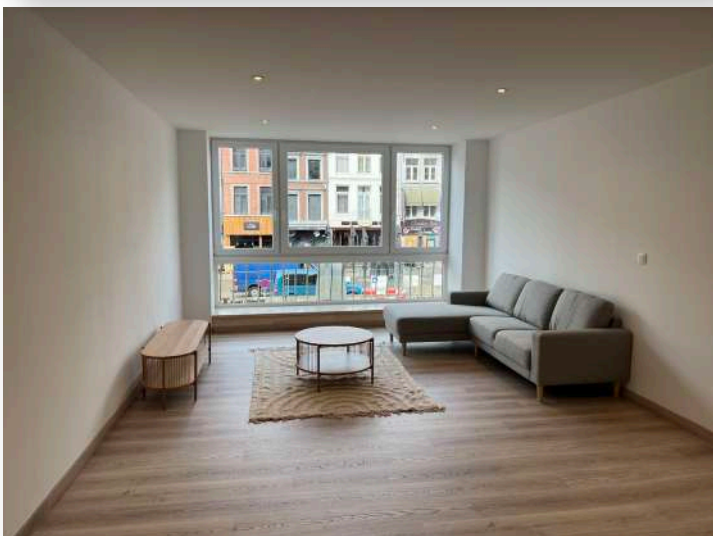

Appartement à vendre

Photos